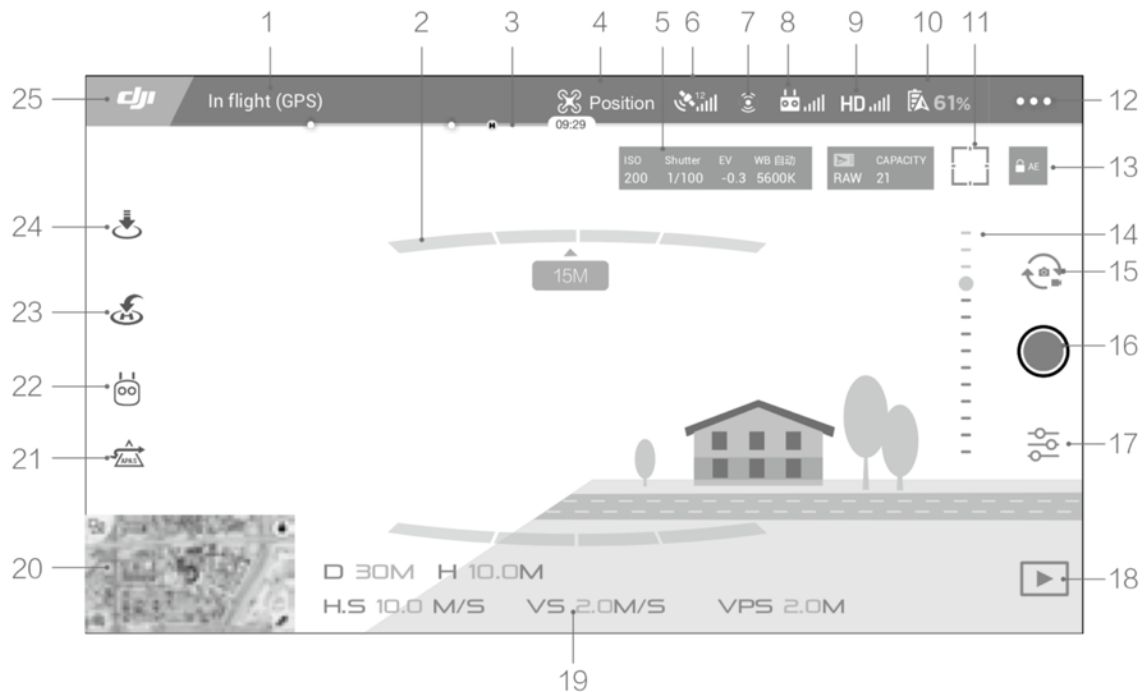

Betekenis DJI GO 4 App iconen:

1.	Systemstatusbalk
2.	Obstakeldetectiestatus
3.	Indicatorbalk batterijniveau
4.	Vliegmodus
5.	Camera parameters
6.	GPS-sigitaalsterkte
7.	Vision Systems Status
8.	Signaal van afstandsbediening
9.	HD Video Link signaalsterkte
10.	Batterij-instellingen
11.	Focus/ meetknop
12.	Algemene instellingen
13.	Automatische belichtingsvergrendeling
14.	Gimbal Slider
15.	Schakelen tussen foto's en video's
16.	Opname knop
17.	Camera instellingen
18.	Afspelen
19.	Vluchttelemetrie
20.	Kaart
21.	Geavanceerde pilootassistentiesystemen
22.	Intelligente vluchtmoden
23.	Smart RTH (Return To Home)
24.	Automatisch opstijgen/ landen
25.	Terug